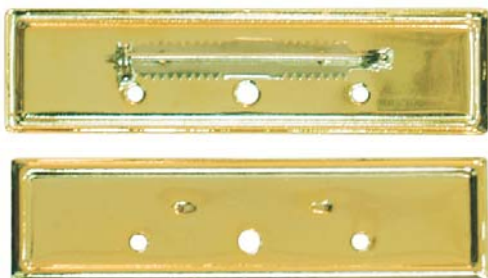

## ACCESORIOS

Se suministran por unidades.

Las imágenes que se muestran corresponde al anverso y reverso de los distintos accesorios.

### Placas identificativas

Para uso interior y exterior.

Las medidas de la imagen **NO** son reales.

Referencia	Descripción	Color superficie	Tamaño	Precio €
<b>562-00</b>	Broche	Dorado brillante	32 mm.	<b>Consultar</b>